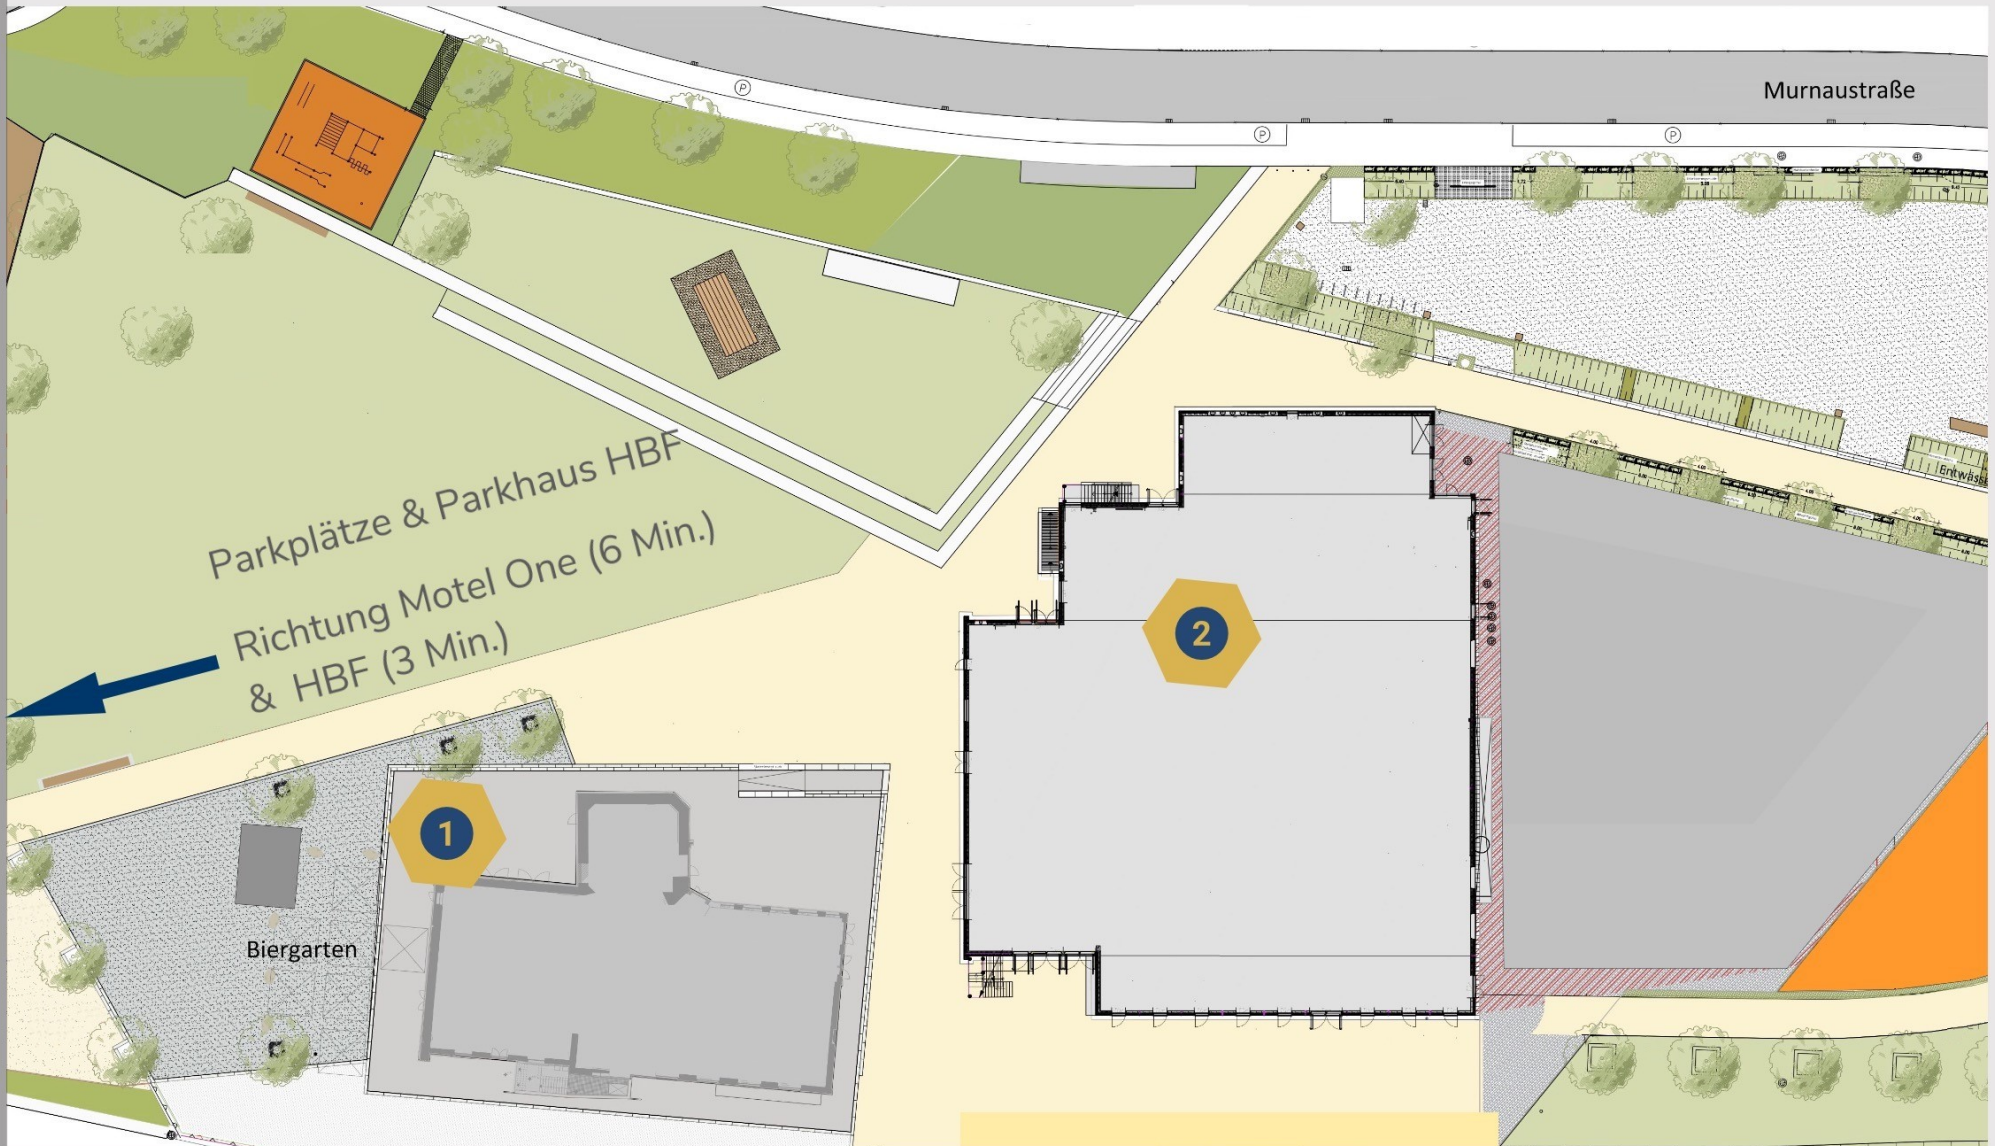

← Richtung Best Western (5 Min.)

B&B Hotel (3 Min.) →

**1** Gaststätte: das 60/40  
BvSG Fachtagung  
Abendprogramm  
Jahreshauptversammlung

**2** Schachthof Wiesbaden:  
InterSchank